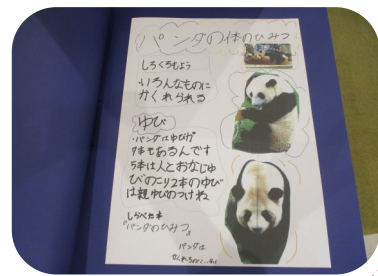

香陽小学校・東香里小学校
「どうぶつずかん」展示中です

香陽小学校2年生が作った「ものすごいどうぶつずかん」、東香里小学校2年生が作った「どうぶつのひみつ」はもうご覧になりましたか？

子ども達が絵を描き、動物のヒミツについて調べて説明文を付けました。学習漫画コーナー近く棚番号23、24に展示しています！